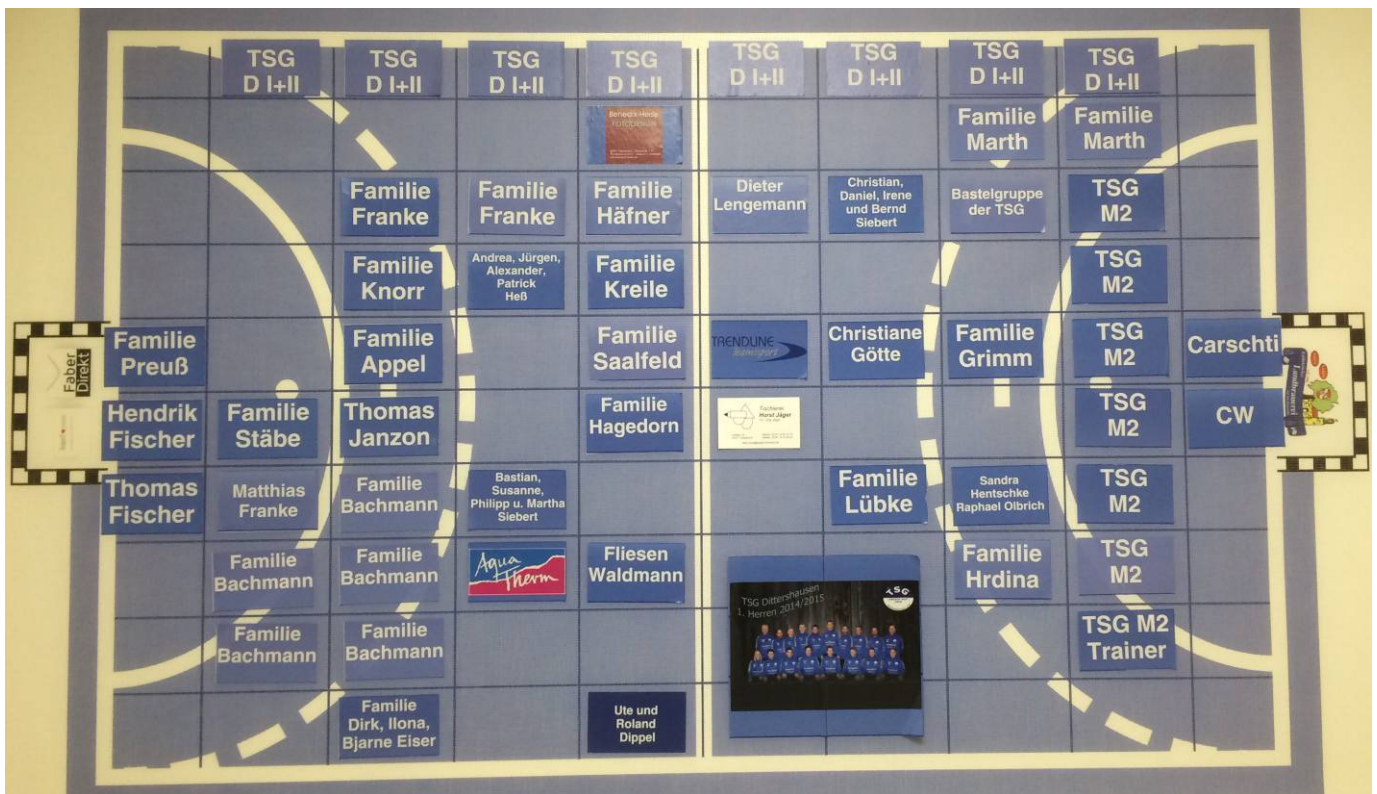

Die Förderung unseres Handballnachwuchses kostet viel Geld, ist aber äußerst wichtig. Auf dieser Seite können Sie symbolisch ein oder mehrere noch freie Felder auf dem Spielfeld im Foyer für 20 Euro je Feld erwerben.

Ihre Patenschaft wird beim nächsten Heimspiel auf dem Spielfeld erscheinen. Fördern Sie die qualifizierte Jugendarbeit.

Ihr Ansprechpartner:
Markus Kreile (Jugendwart) 0561 / 474127